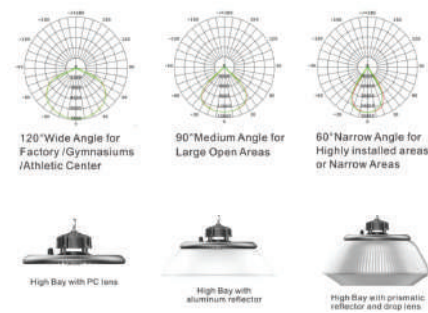

SVETELNO-TECHNICKÁ CHARAKTERISTIKA

LED HBay UXPV1