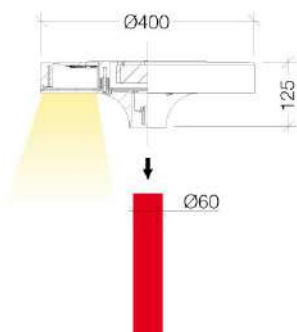

LED Park UXCD

PRODUKTOVÝ LIST SVIETIDLA

Záruka
3 roky

100
lm/W

TECHNICKÁ ŠPECIFIKÁCIA SVIETIDLA

ELEKTRICKÉ PARAMETRE	
Svetelný zdroj	● LED's HONGLITRONIC® 2835
Napájacie napätie	● 200-240V 50/60Hz
Spôsob pripojenia	● kábel na pripojenie
Predradník	● elektronický
Možnosti regulácie	● DALI (k dispozícii na vyžiadanie), 0-10V, virtuálna polnoc
SVETELNÉ PARAMETRE	
Rozptyl svetla	● 110° - symetrická parková
Distribúcia svetla	● priama
Index farebného podania	● Ra > 80
Teplota chromatičnosti	● 3 000 K
Životnosť	● > 50 000 hod.
KONŠTRUKCIA	
Teleso svietidla	● eloxovaný a lakovaný hliníkový odliatok
Farba	● RAL 7016
Typ povrchu	● lakovaný
Kryt svietidla	● tvrdý sklenený difuzor o hrúbke 5mm
BEZPEČNOSŤ	
Trieda ochrany	● IK 08
Maximálna teplota okolia	● max. -30 / +50 °C
Krytie elektrickej časti svietidla	● IP 65
Krytie optickej časti svietidla	● IP 65
MONTÁŽ	
Spôsob	● parkový stĺp
Odporúčaná výška	● 2 - 6 metrov
DOPLŇUJÚCE INFORMÁCIE	
Doplňujúce informácie	● Vyhovuje normám proti šíreniu svetelného smogu

VÝKONNOSTNÉ VARIANTY

VARIANT SVIETIDLA	VÝKON	SVETELNÝ TOK ZDROJA	FARBA SVETLA	ŽIVOTNOSŤ	ROZMERY (mm)
Produktové označenie	Watt (W)	Lumen (lm)	Kelvin (K)	hod.	
LED Park UXCD	35	3 500	3000	> 50 000	400 x 400 x 125
LED Park UXCD	55	5 500	3000	> 50 000	400 x 400 x 125