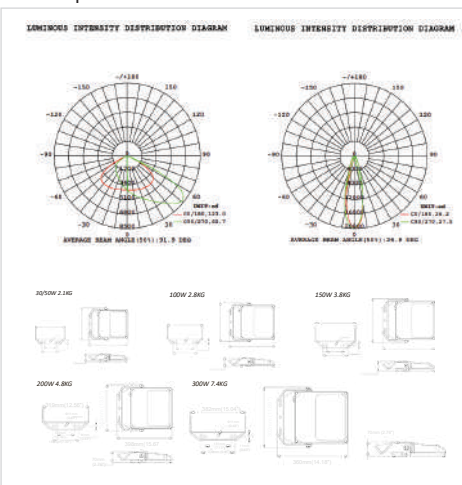

SVETELNO-TECHNICKÁ CHARAKTERISTIKA

LED Sport UXPV1